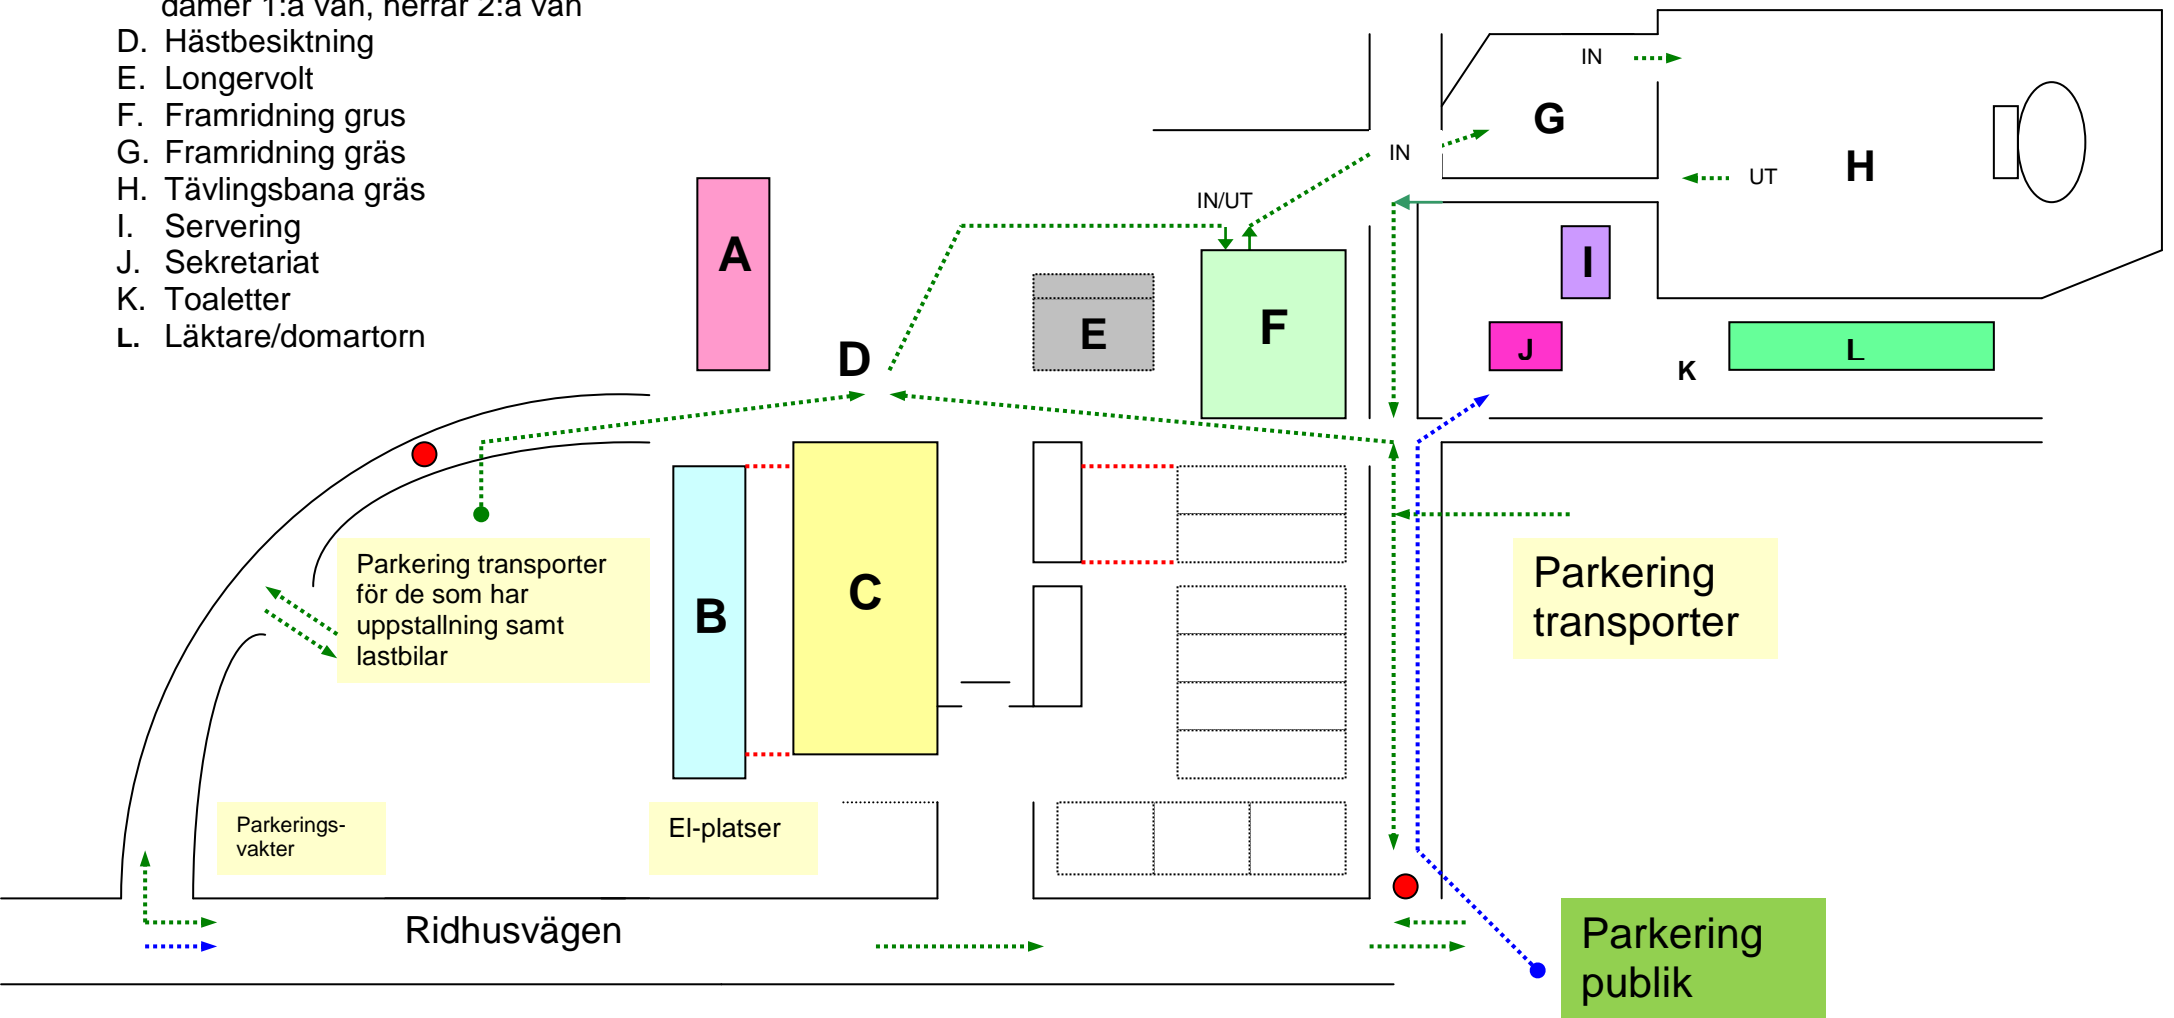

Falkenbergsortens RF

Anläggningskarta utomhushoppning

- A. Tävlingsstall
- B. Nedvarvning i ridhus
- C. Toaletter/omklädningsrum
damer 1:a vån, herrar 2:a vån
- D. Hästbesiktning
- E. Longervolt
- F. Framridning grus
- G. Framridning gräs
- H. Tävlingsbana gräs
- I. Servering
- J. Sekretariat
- K. Toaletter
- L. Läktare/domartorn

.....> Väg för publik

.....> Väg för tävlingsekipage

..... Avspärrat område

● Stop för fordonstrafik